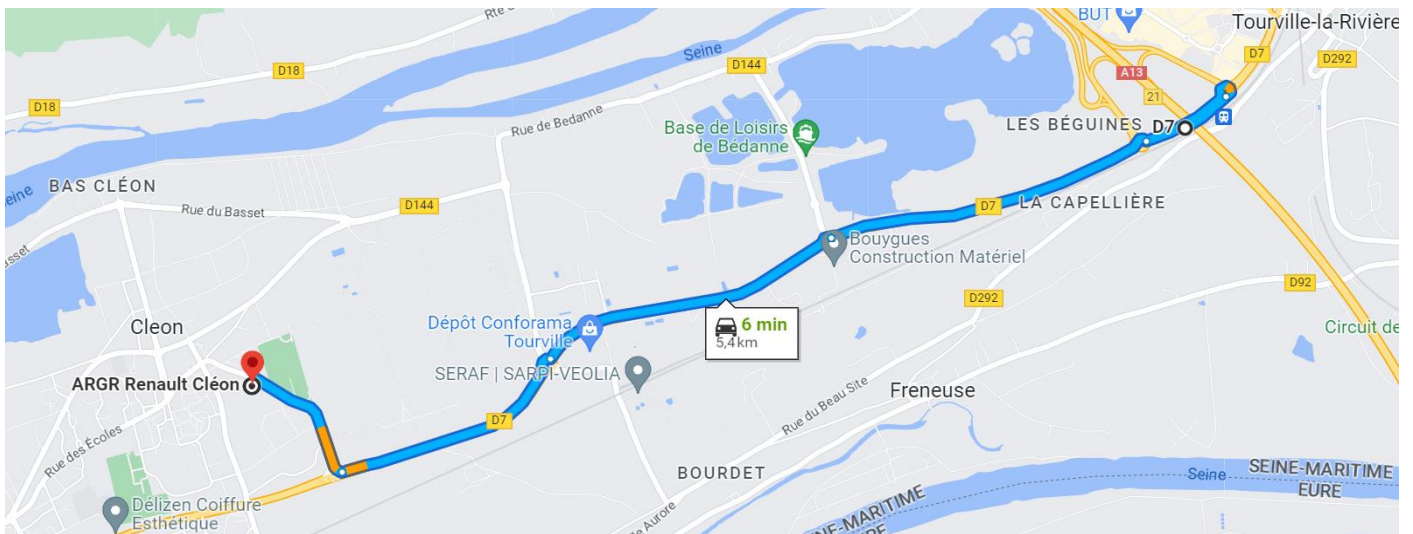

Poker Inter-ARGR

Plan d'accès du site

ARGR Cléon
51-53 rue du bois du Prince
76410 CLEON

En arrivant par L'A13 prendre la sortie 21 centre commercial puis suivre la direction de Cléon.
Après avoir longé les parkings de l'usine sur votre droite, tourner à droite au feu.
A environ 600 mètres l'ARGR se trouvera sur votre gauche.
Prendre la seconde entrée (identifié) pour vous garer dans le parking intérieur