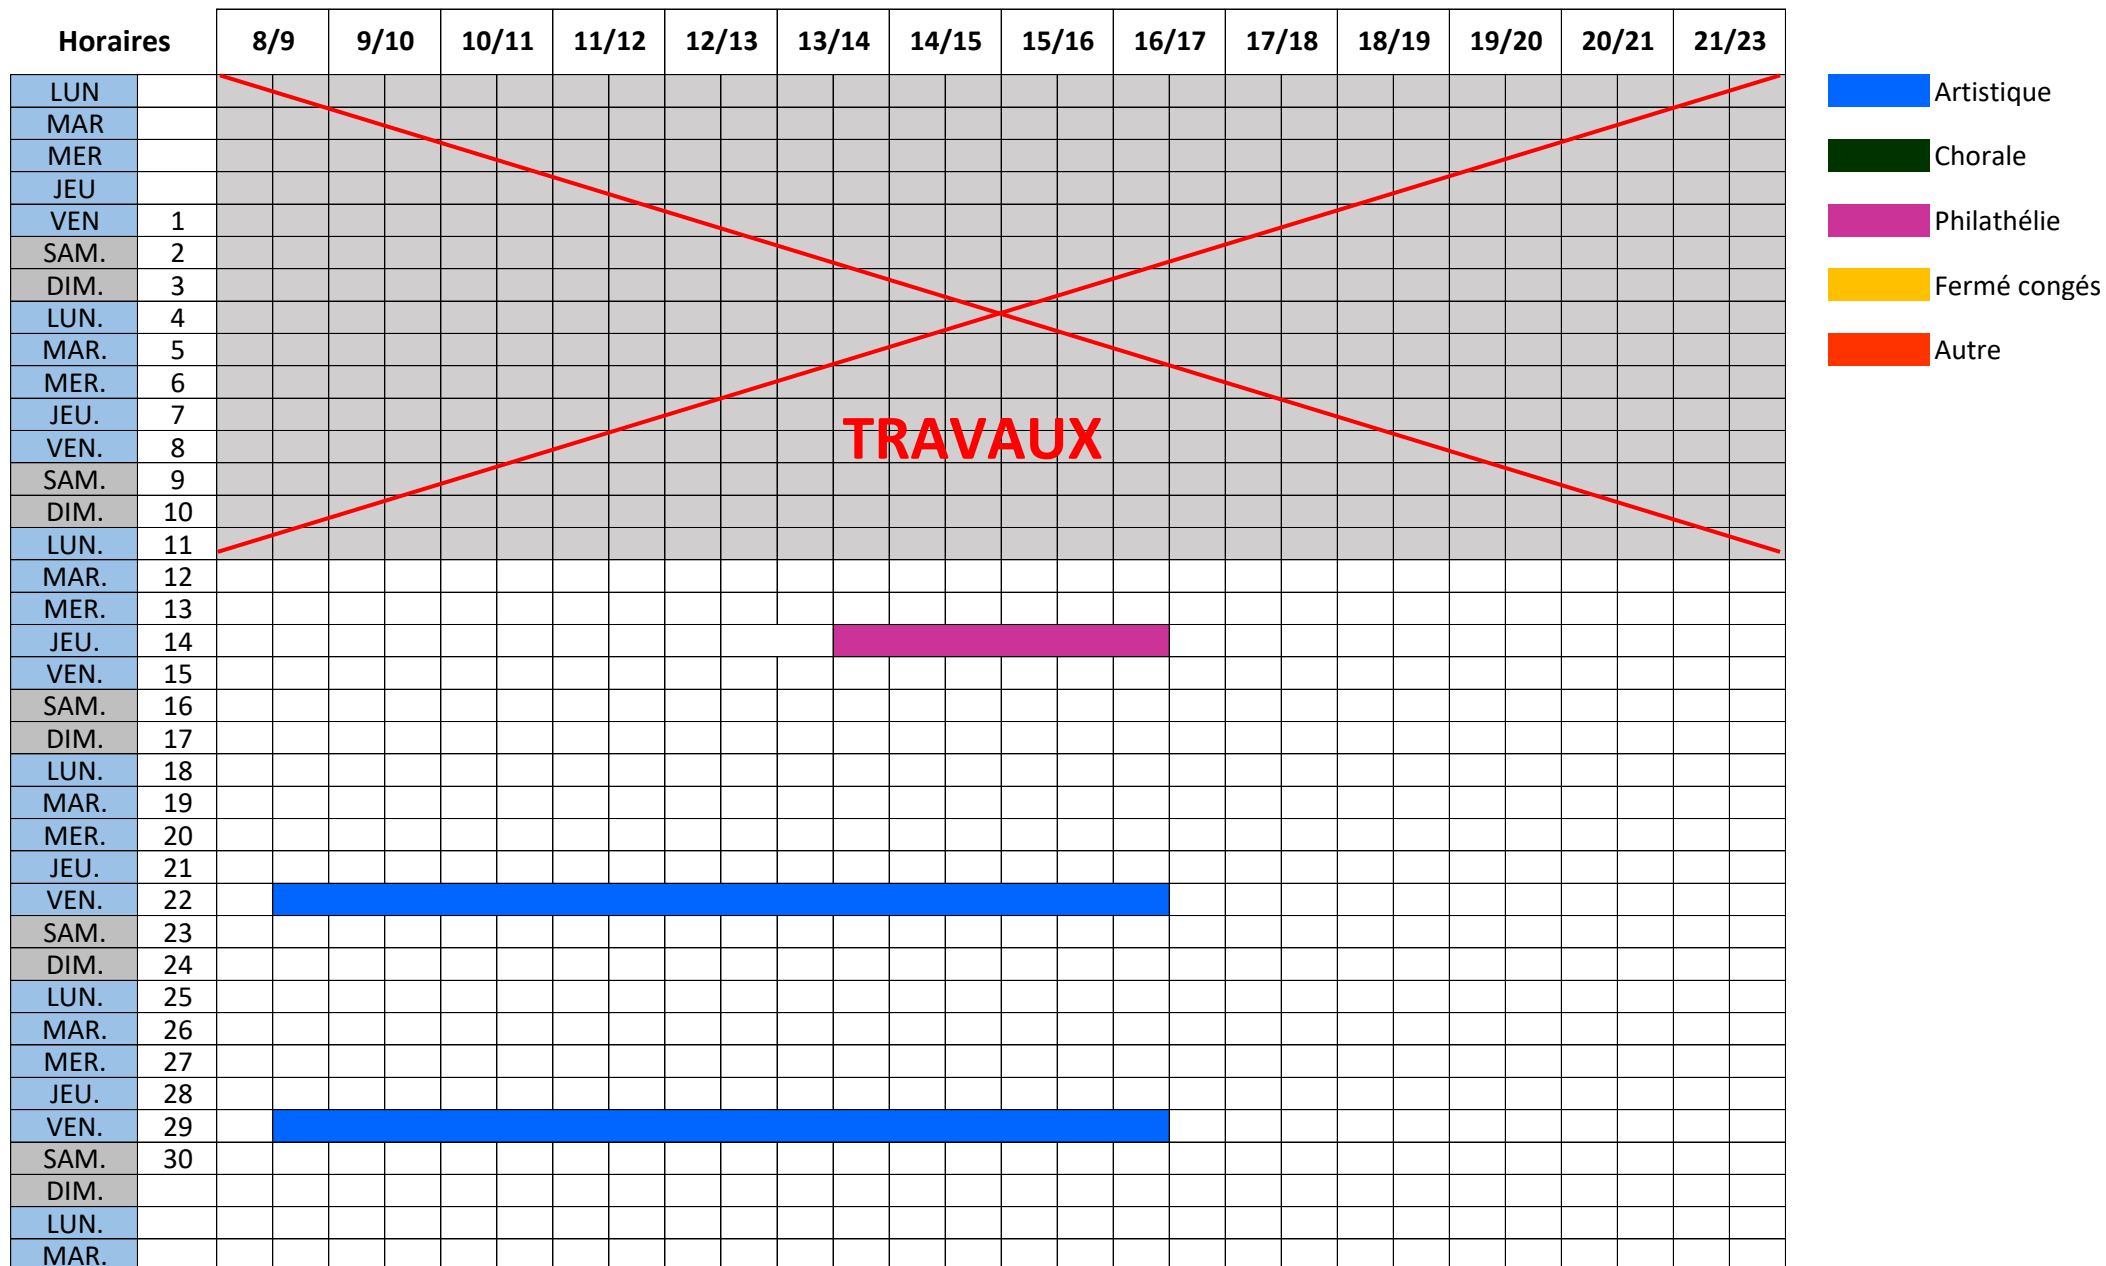

# oct-24

# nov-24

# déc-24

Horaires		8/9	9/10	10/11	11/12	12/13	13/14	14/15	15/16	16/17	17/18	18/19	19/20	20/21	21/23	
LUN.																
MAR.																
MER.																
JEU.																
VEN.																
SAM.																
DIM.	1															
LUN.	2															
MAR.	3															
MER.	4															
JEU.	5	Stage pastel														
VEN.	6	Stage pastel														
SAM.	7															
DIM.	8															
LUN.	9															
MAR.	10															
MER.	11															
JEU.	12	Stage pastel														
VEN.	13	Stage pastel														
SAM.	14															
DIM.	15															
LUN.	16															
MAR.	17															
MER.	18															
JEU.	19															
VEN.	20	Stage pastel														
SAM.	21	Fermé congés														
DIM.	22	Fermé congés														
LUN.	23	Fermé congés														
MAR.	24	Fermé congés														
MER.	25	Fermé congés														
JEU.	26	Fermé congés														
VEN.	27	Fermé congés														
SAM.	28	Fermé congés														
DIM.	29	Fermé congés														
LUN.	30	Fermé congés														
MAR.	31	Fermé congés														