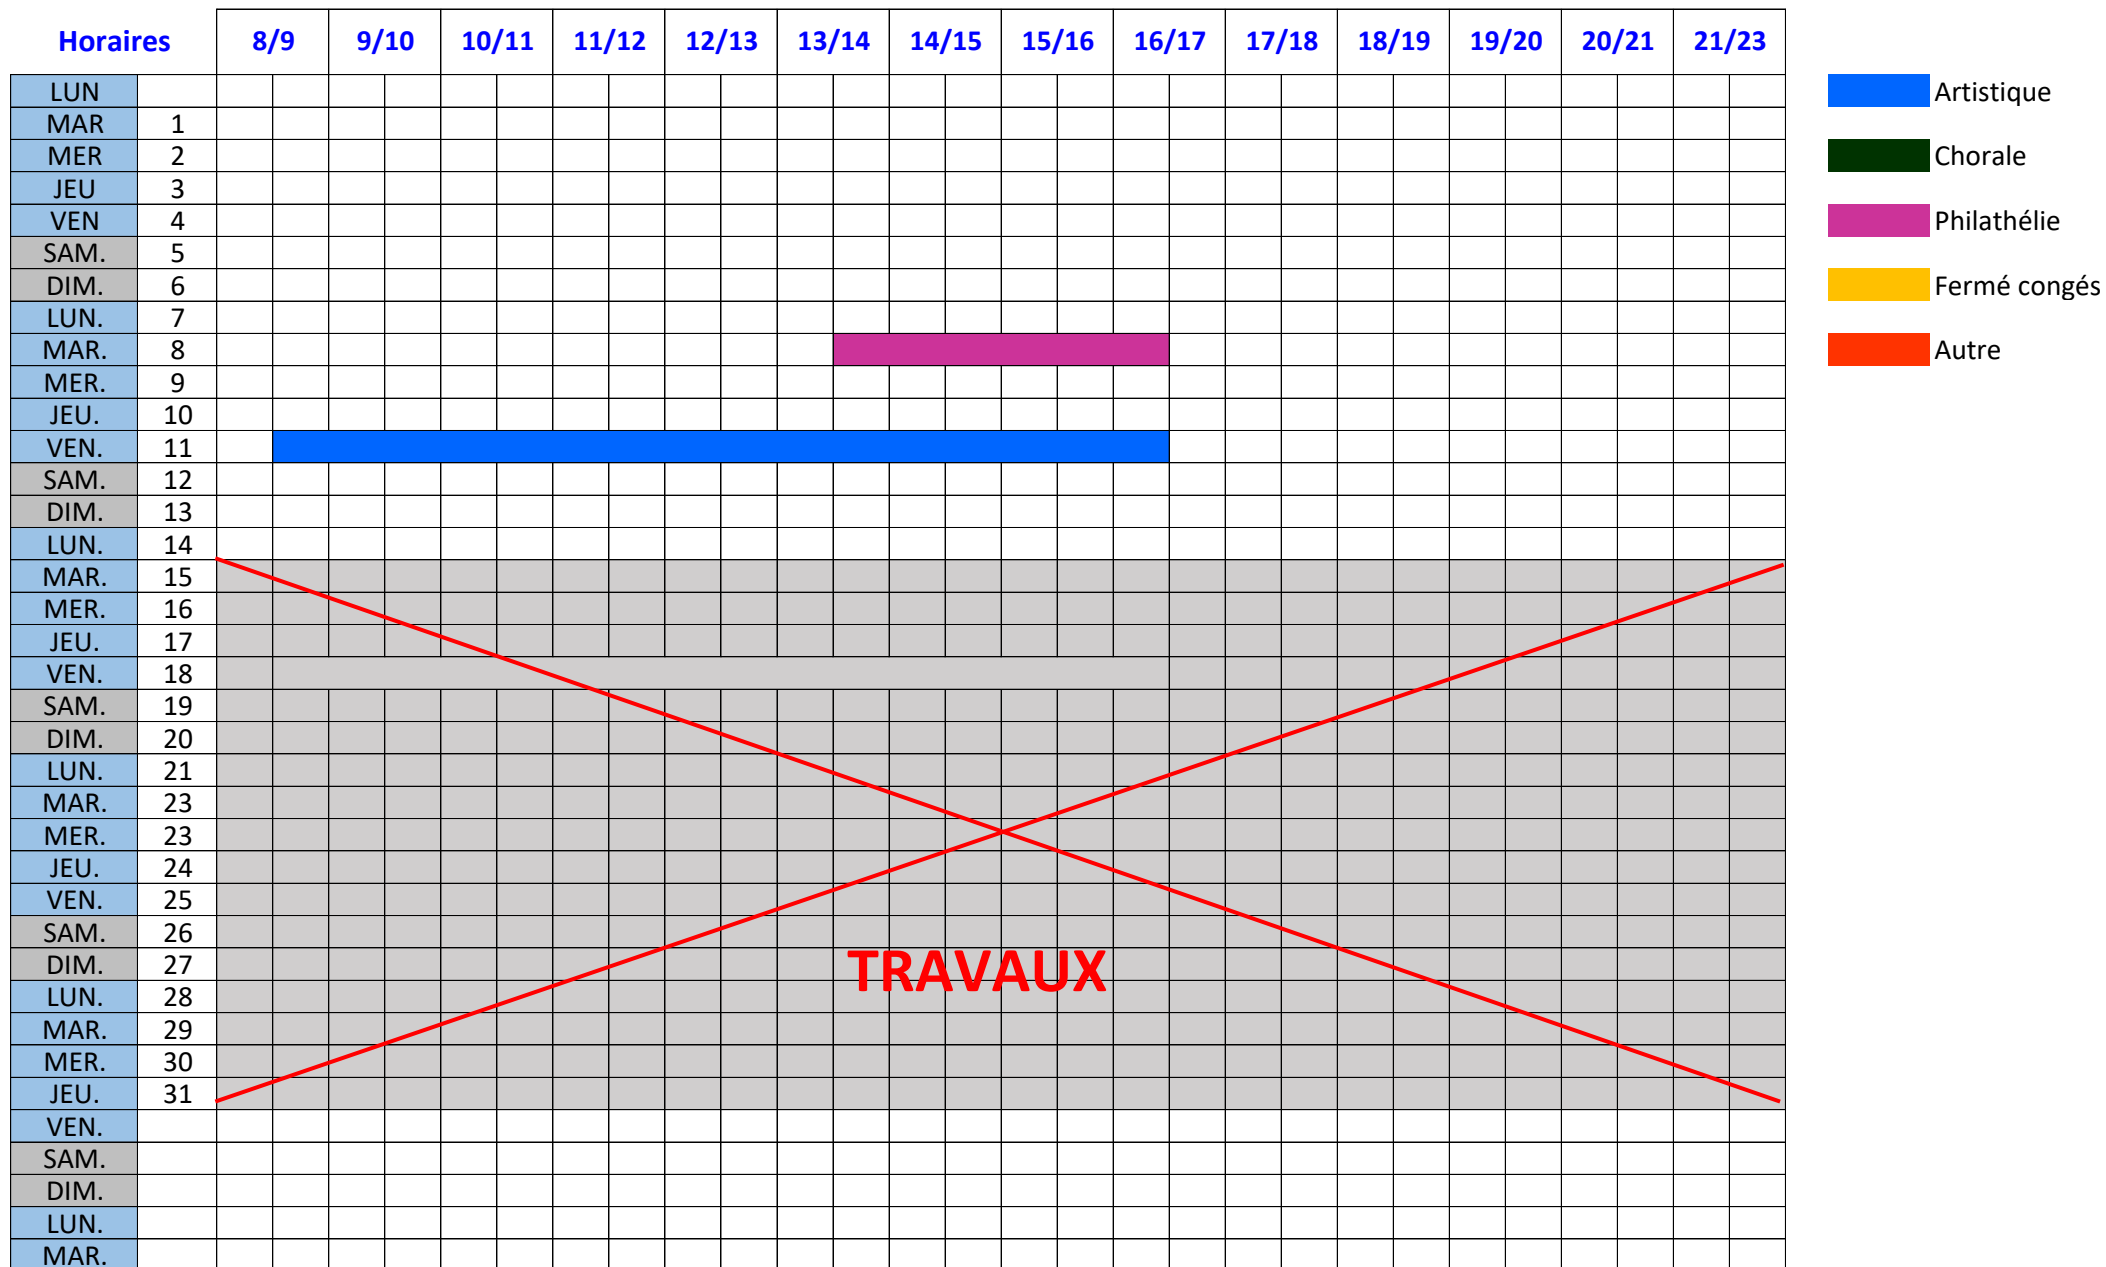

# oct-24

# nov-24

# déc-24

Horaires		8/9	9/10	10/11	11/12	12/13	13/14	14/15	15/16	16/17	17/18	18/19	19/20	20/21	21/23	
LUN.																
MAR.																
MER.																
JEU.																
VEN.																
SAM.																
DIM.	1															
LUN.	2															
MAR.	3															
MER.	4															
JEU.	5	Stage pastel														
VEN.	6	Stage pastel														
SAM.	7															
DIM.	8															
LUN.	9															
MAR.	10															
MER.	11															
JEU.	12	Stage pastel														
VEN.	13	Stage pastel														
SAM.	14															
DIM.	15															
LUN.	16															
MAR.	17															
MER.	18															
JEU.	19															
VEN.	20	Stage pastel														
SAM.	21	Fermé congés														
DIM.	22	Fermé congés														
LUN.	23	Fermé congés														
MAR.	24	Fermé congés														
MER.	25	Fermé congés														
JEU.	26	Fermé congés														
VEN.	27	Fermé congés														
SAM.	28	Fermé congés														
DIM.	29	Fermé congés														
LUN.	30	Fermé congés														
MAR.	31	Fermé congés														