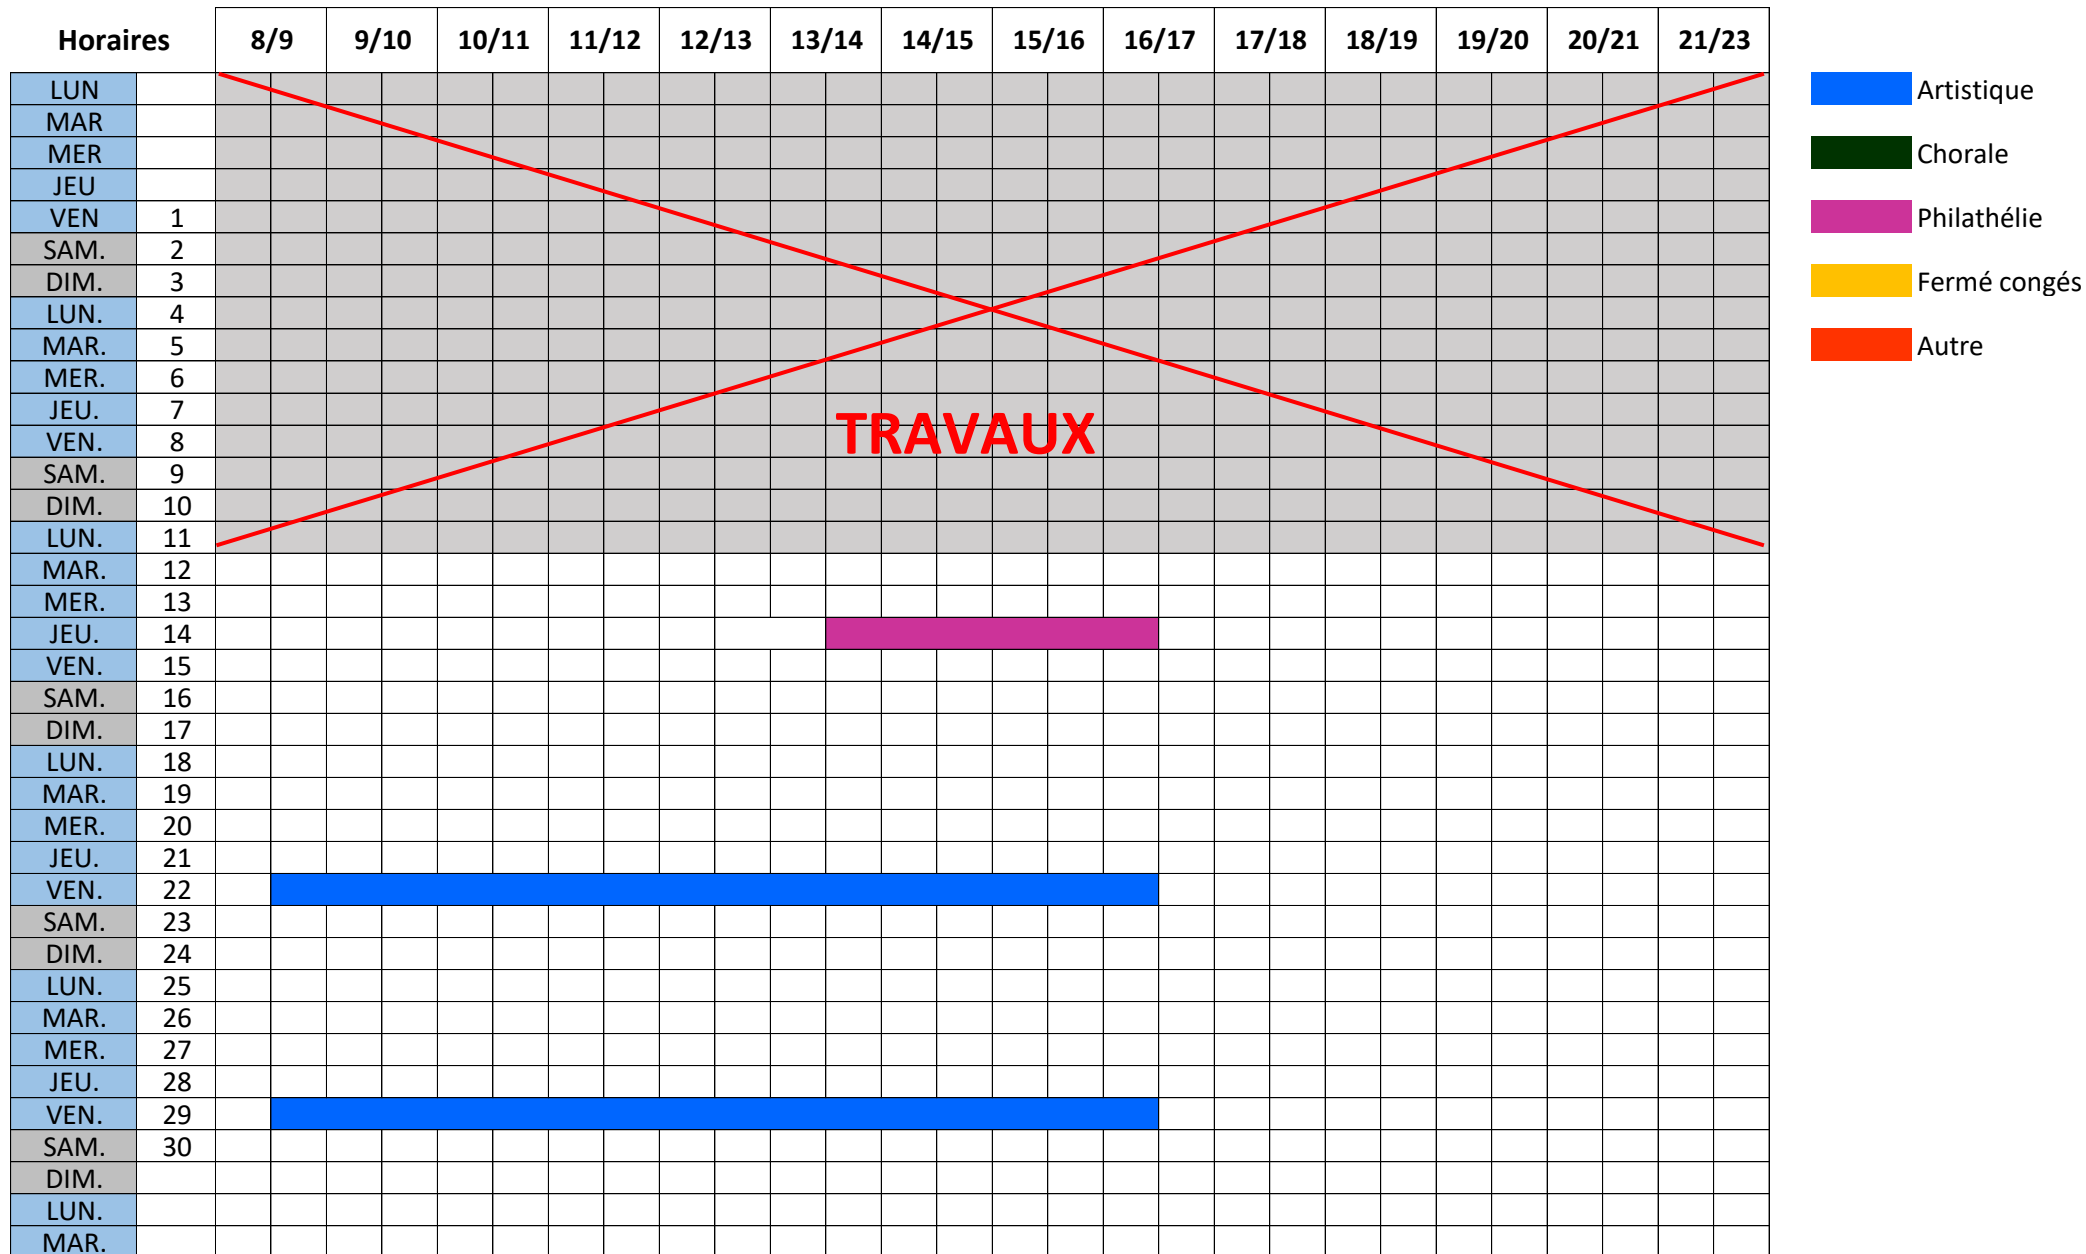

# oct-24

# nov-24

# déc-24

Horaires	8/9	9/10	10/11	11/12	12/13	13/14	14/15	15/16	16/17	17/18	18/19	19/20	20/21	21/23	
LUN.															
MAR.															
MER.															
JEU.															
VEN.															
SAM.															
DIM.	1														
LUN.	2														
MAR.	3														
MER.	4														
JEU.	5	Stage pastel													
VEN.	6	Stage pastel													
SAM.	7														
DIM.	8														
LUN.	9														
MAR.	10														
MER.	11														
JEU.	12	Stage pastel													
VEN.	13	Stage pastel													
SAM.	14														
DIM.	15														
LUN.	16														
MAR.	17														
MER.	18														
JEU.	19														
VEN.	20	Stage pastel													
SAM.	21														
DIM.	22														
LUN.	23	Fermé congés													
MAR.	24	Fermé congés													
MER.	25	Fermé congés													
JEU.	26	Fermé congés													
VEN.	27	Fermé congés													
SAM.	28	Fermé congés													
DIM.	29	Fermé congés													
LUN.	30	Fermé congés													
MAR.	31	Fermé congés													