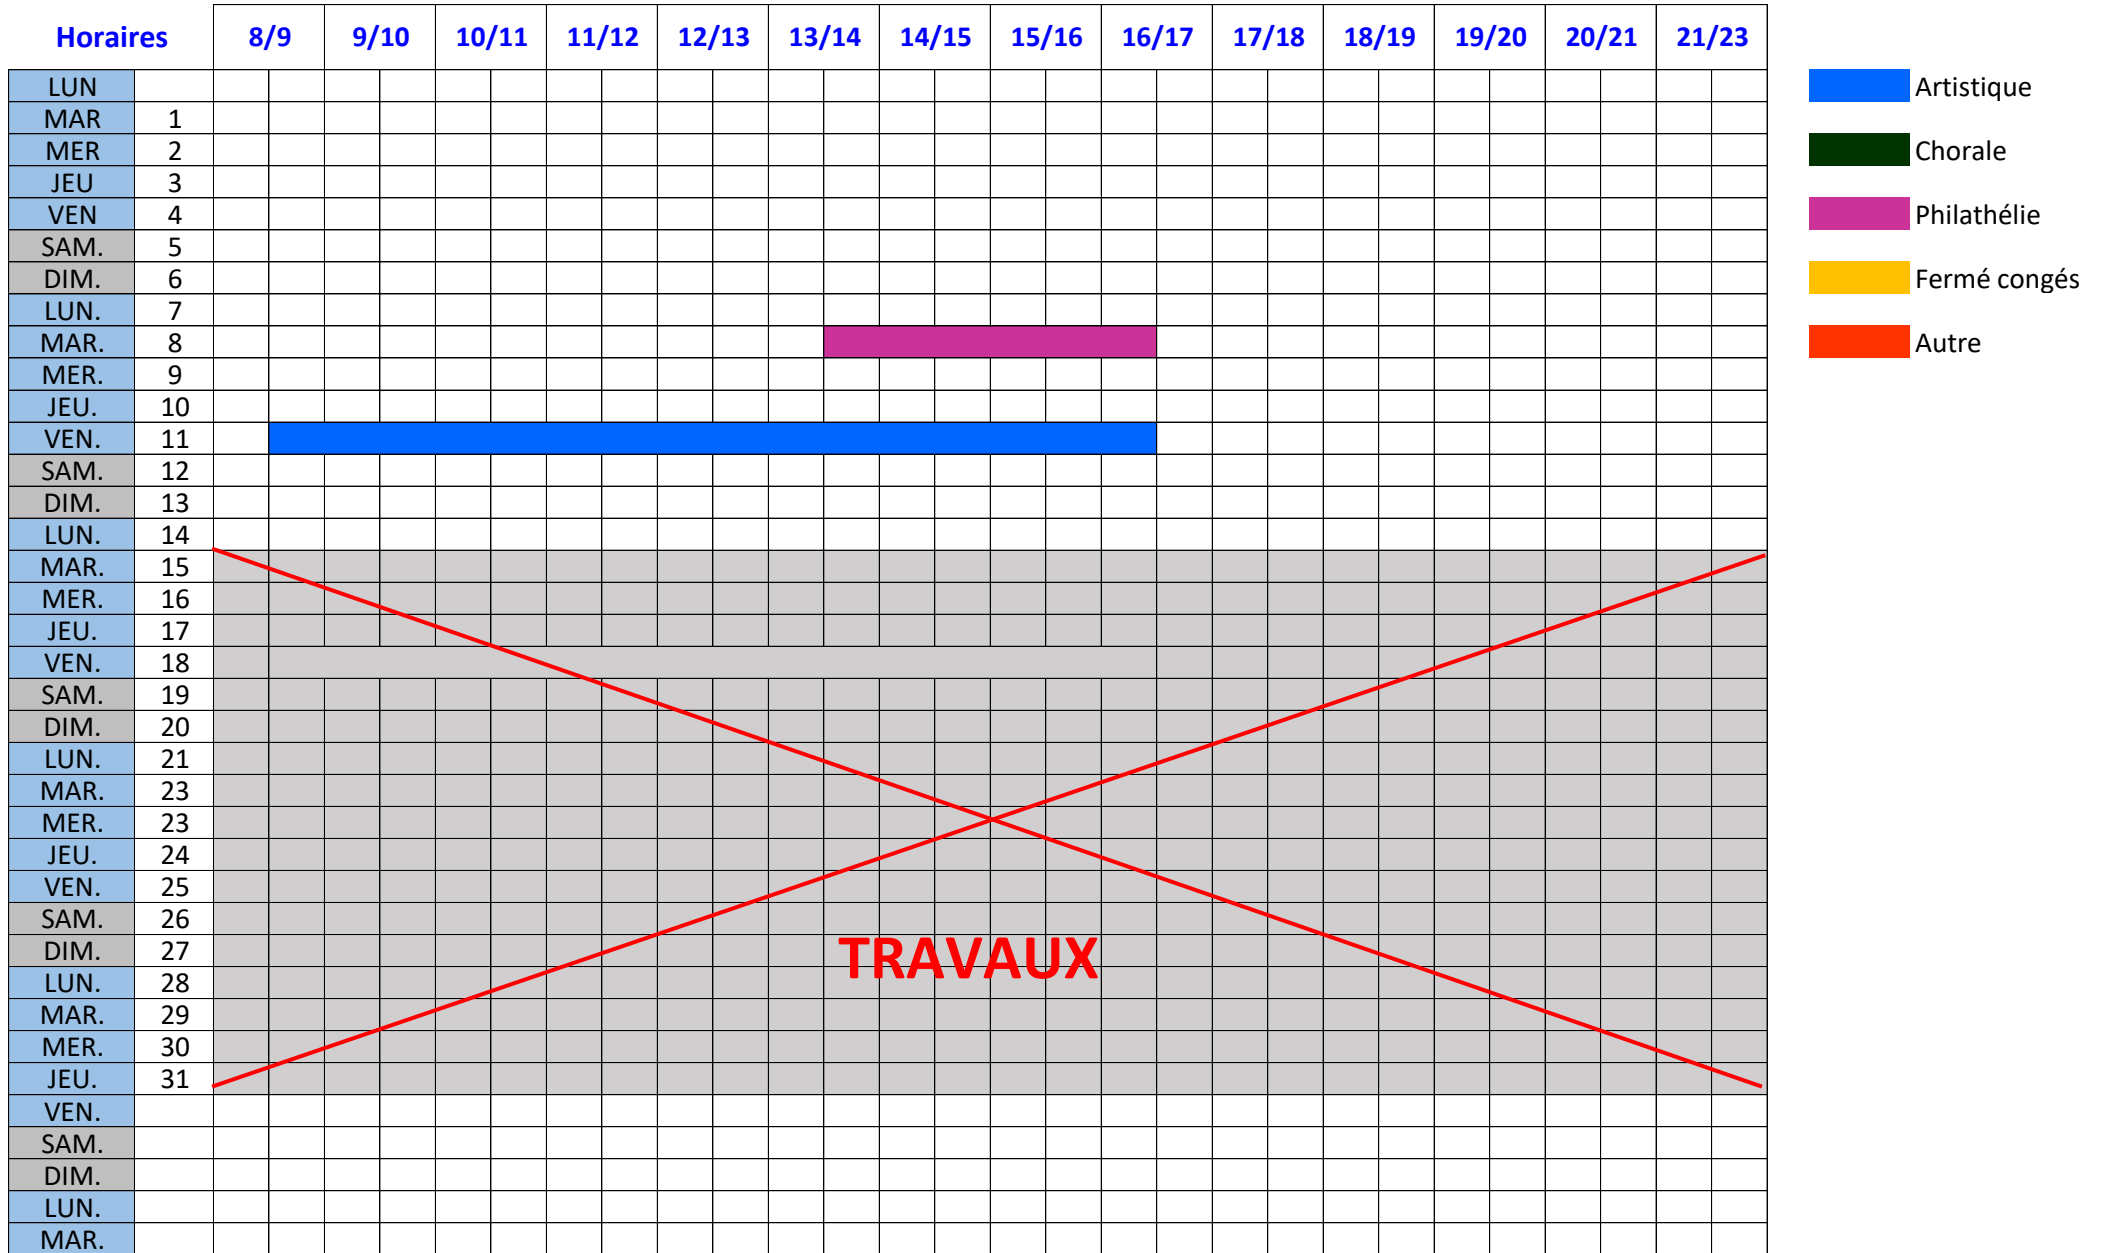

# oct-24

# nov-24

# déc-24

Horaires	8/9	9/10	10/11	11/12	12/13	13/14	14/15	15/16	16/17	17/18	18/19	19/20	20/21	21/23	
LUN.															
MAR.															
MER.															
JEU.															
VEN.															
SAM.															
DIM.	1														
LUN.	2														
MAR.	3														
MER.	4														
JEU.	5	Stage pastel													
VEN.	6	Stage pastel													
SAM.	7														
DIM.	8														
LUN.	9														
MAR.	10														
MER.	11														
JEU.	12	Stage pastel													
VEN.	13	Stage pastel													
SAM.	14														
DIM.	15														
LUN.	16														
MAR.	17														
MER.	18														
JEU.	19														
VEN.	20	Stage pastel													
SAM.	21														
DIM.	22														
LUN.	23	Fermé congés													
MAR.	24	Fermé congés													
MER.	25	Fermé congés													
JEU.	26	Fermé congés													
VEN.	27	Fermé congés													
SAM.	28	Fermé congés													
DIM.	29	Fermé congés													
LUN.	30	Fermé congés													
MAR.	31	Fermé congés													